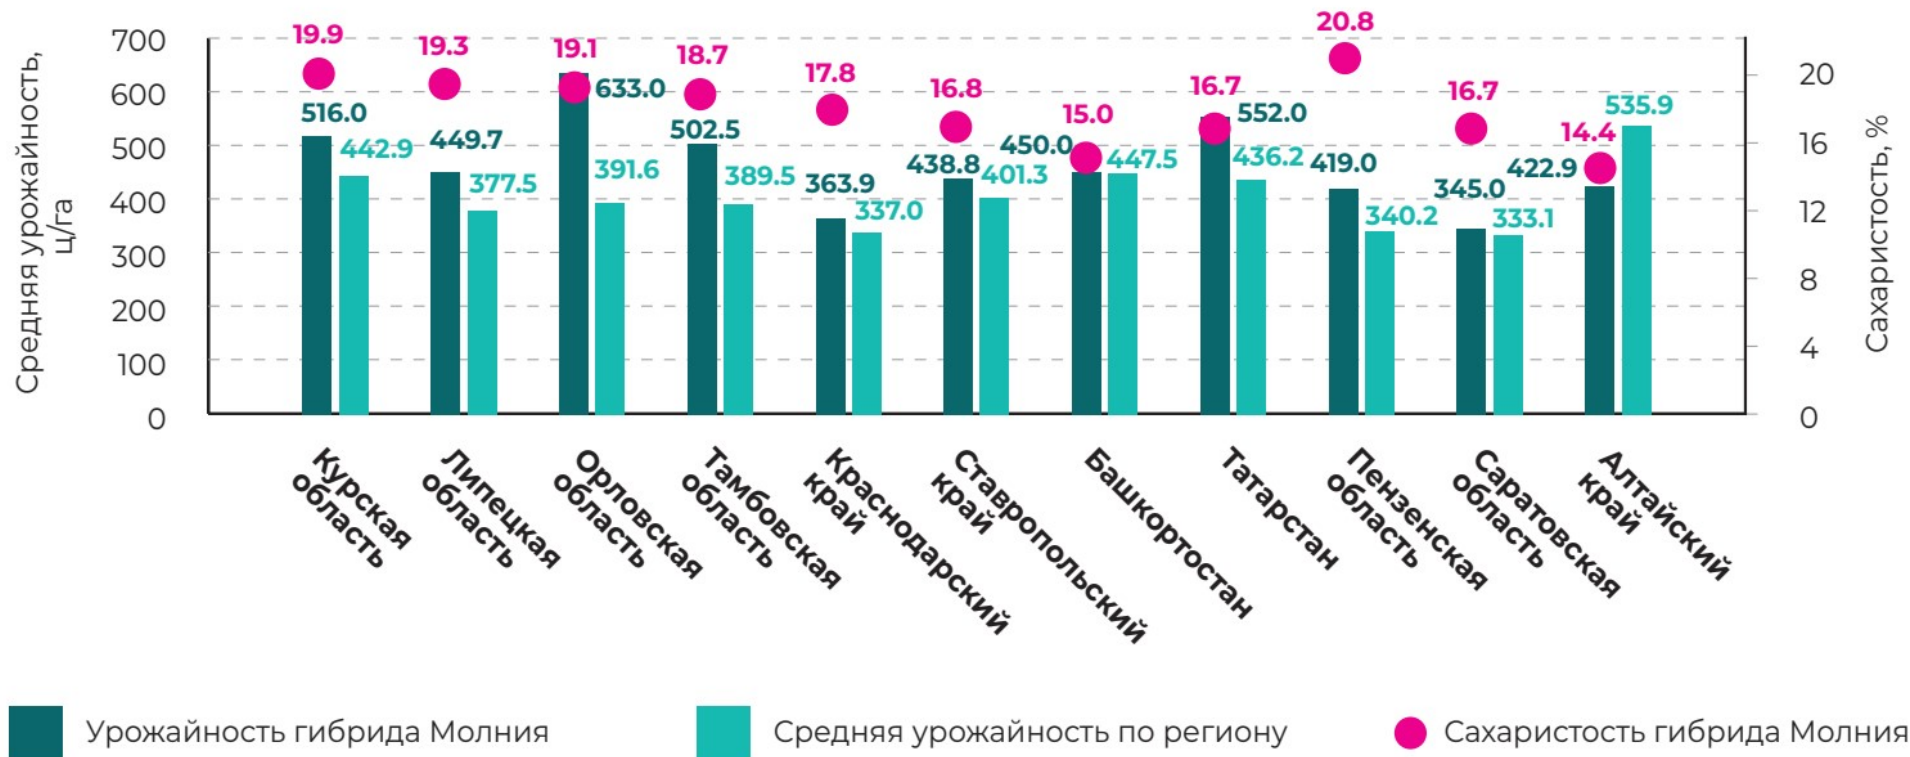

Период вегетации, дней

150

Сроки уборки

средние

Показатели урожайности

Урожайность, т/га	83
Сахаристость, %	18,3
Устойчивость к болезням	
церкоспороз	● ●
рамуляриоз	● ● ●
корневые гнили	● ● ●
мучнистая роса	● ●
Устойчивость к факторам среды	
к засухе	● ● ●
Морфология корнеплода	
Форма корнеплода	ширококоническая
Погруженность корнеплода в почву	средняя (индекс 5)

Устойчивость к болезням и факторам среды:

● ● ● высокая

● ● средняя

● низкая

Полевые результаты

Результаты урожайности гибрида Молния в 2025 году

Молния

Результаты полевых испытаний гибрида сахарной свеклы Молния, 2024 год

Молния

Гибрид сахарной свеклы Молния: 1. Ставропольский край, 2. Орловская область

Результаты полевых испытаний гибрида сахарной свеклы Молния, 2023 год

2023 год

Урожайность, ц/га

Дигестия, %

Сбор сахара, т/га