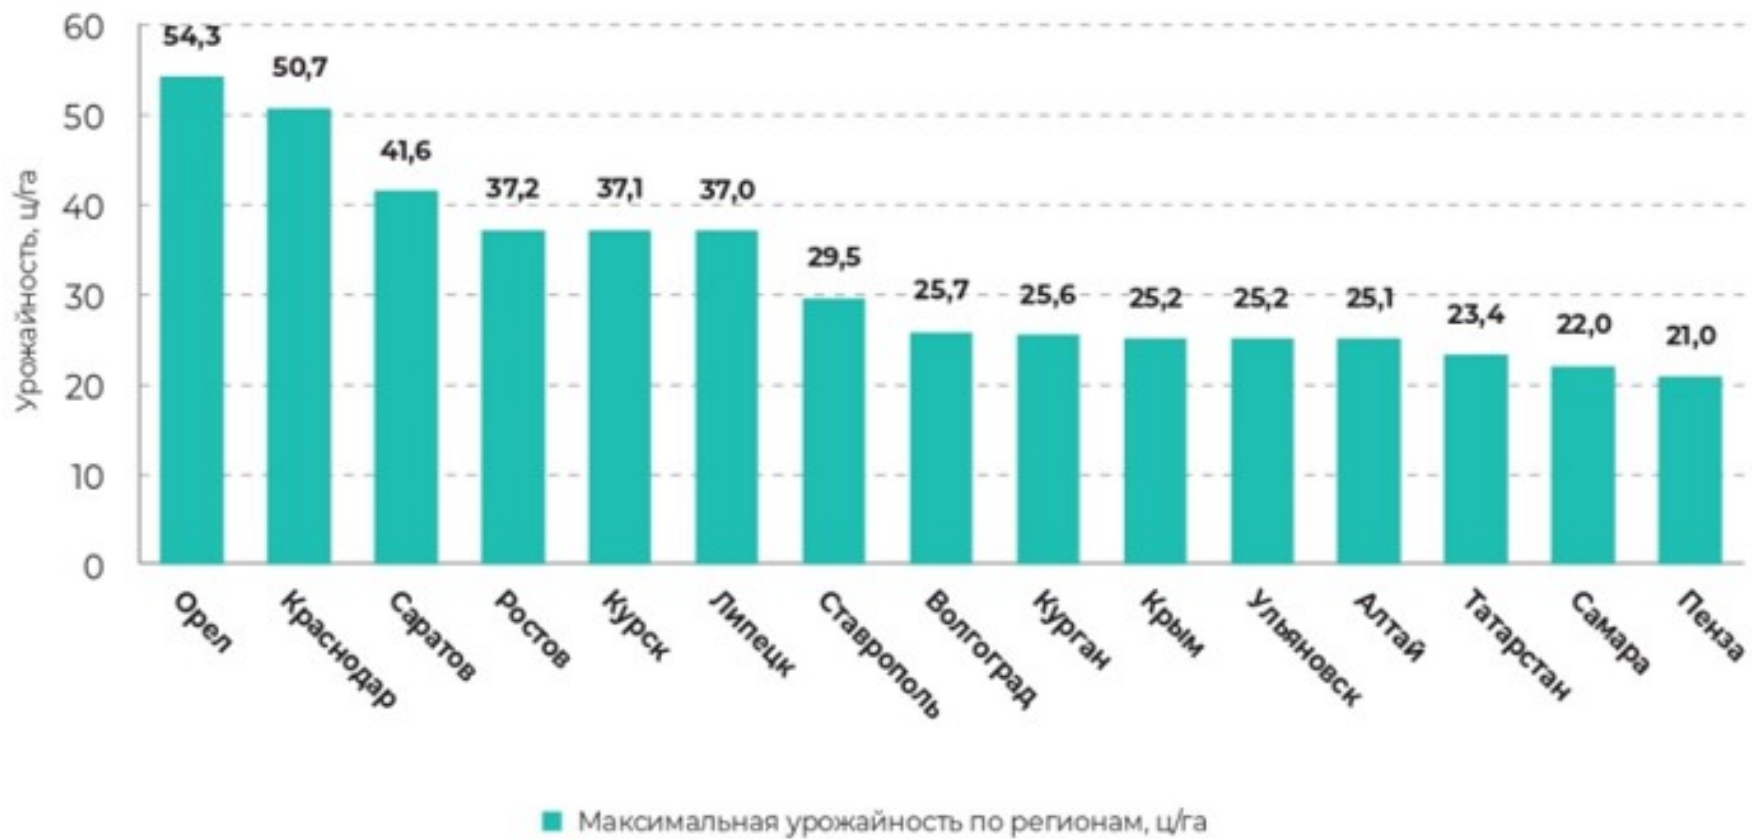

белая гниль

толерантен

пероноспороз

толерантен

Полевые результаты

Максимальные результаты гибрида Арэв за годы испытаний

Результаты испытаний за 2024 год

Результаты испытаний за 2023 год

Результаты испытаний за 2022 год

Результаты испытаний за 2021 год