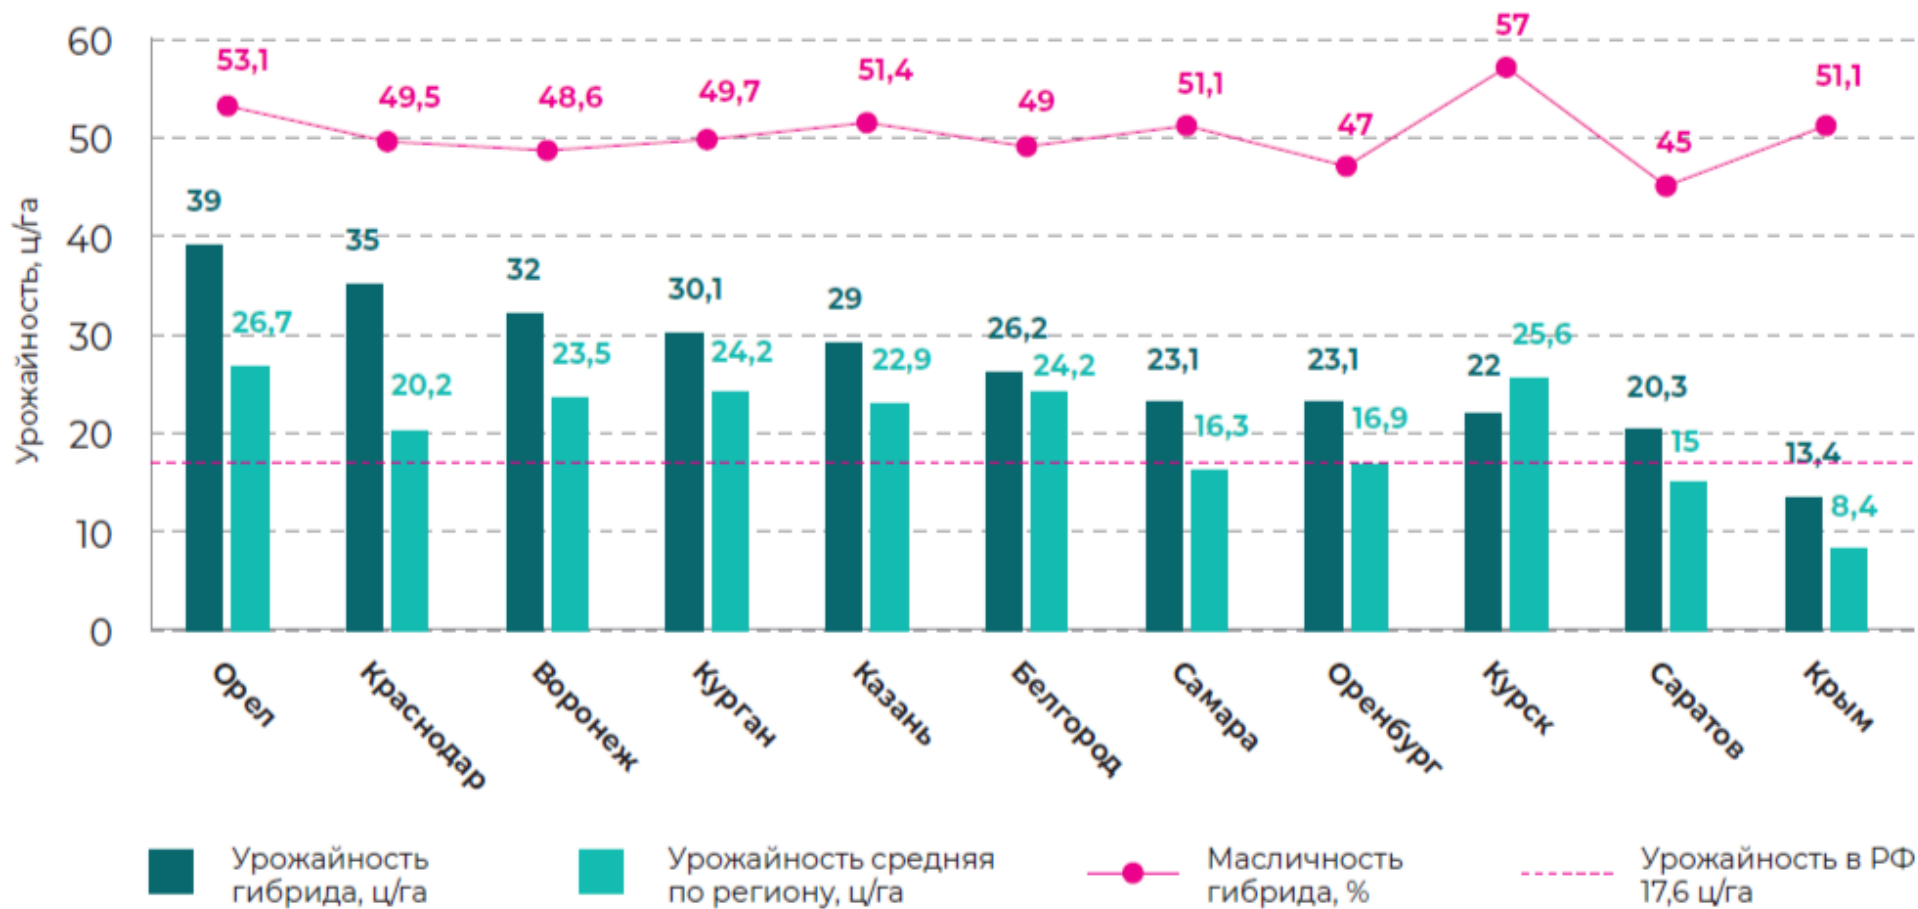

белая гниль

толерантен

пероноспороз

толерантен

Полевые результаты

Максимальные результаты гибрида Арэв за годы испытаний

Результаты испытаний за 2024 год

Результаты испытаний за 2023 год

Результаты испытаний за 2022 год

Результаты испытаний за 2021 год