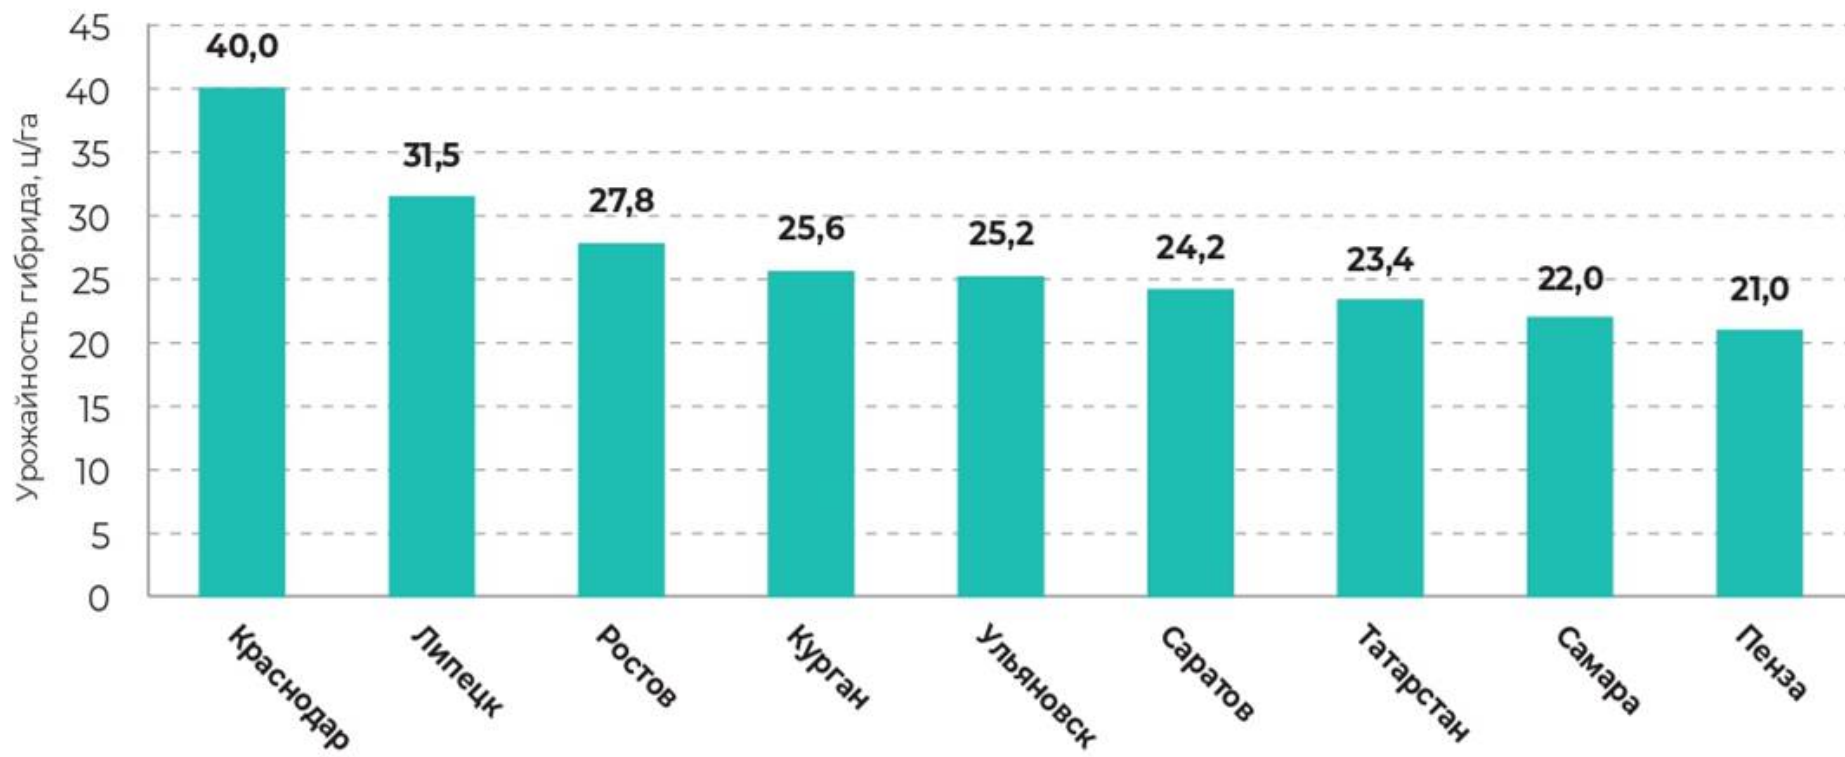

белая гниль

толерантен

пероноспороз

толерантен

Полевые результаты

Максимальные результаты гибрида Арэв за годы испытаний

Результаты испытаний за 2024 год

Результаты испытаний за 2023 год

Результаты испытаний за 2022 год

Результаты испытаний за 2021 год