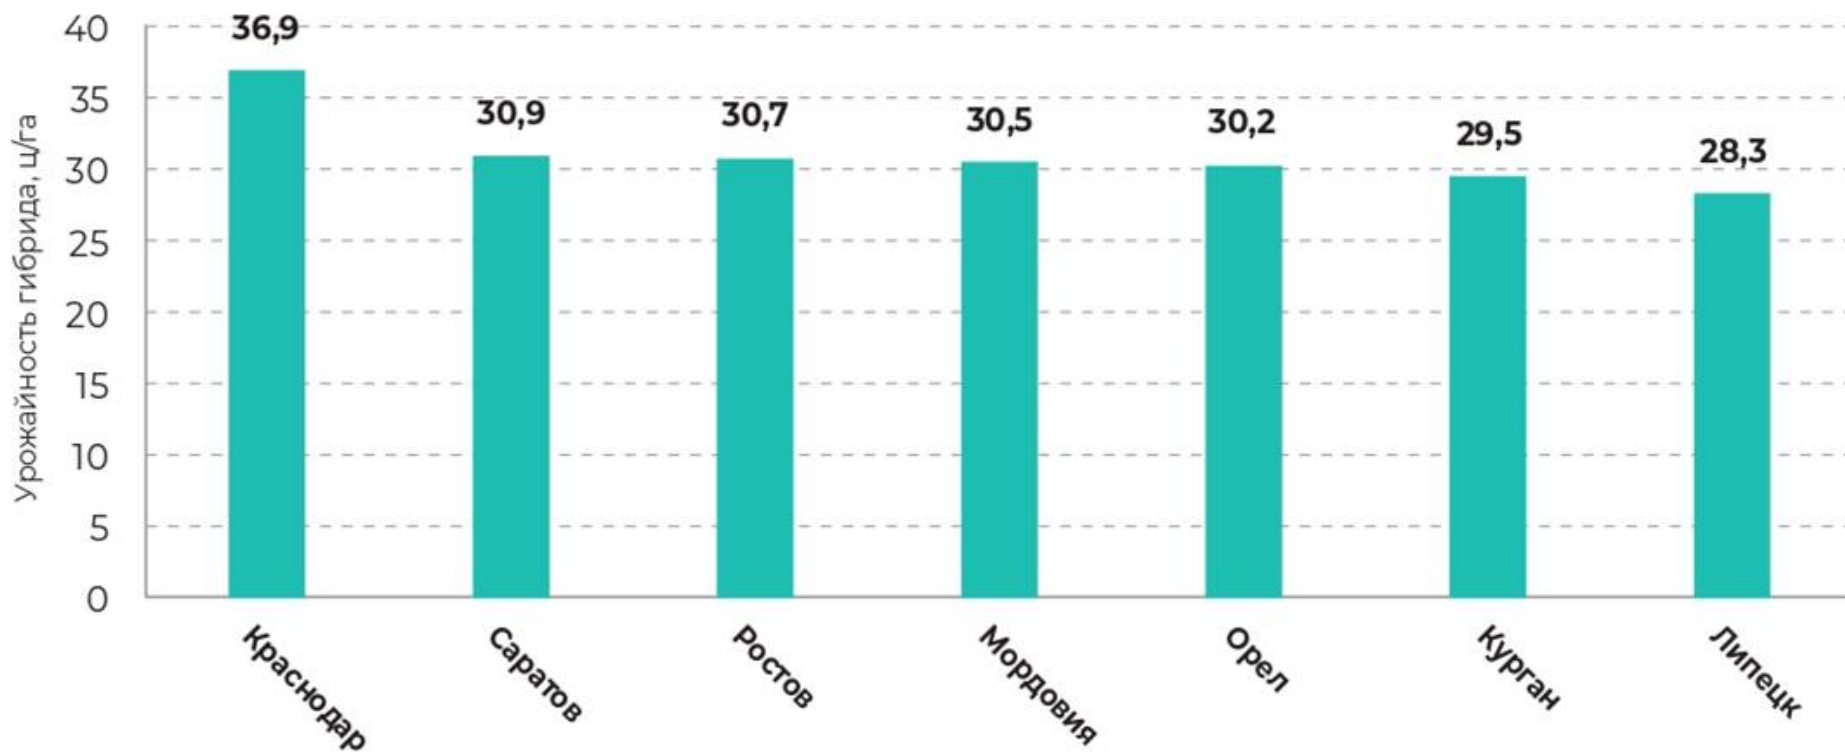

Доступно в следующих странах: Россия

Регион допуска

Северо-Кавказский (6); Средне-Волжский (7); Нижне-Волжский (8);
Уральский (9)

Группа спелости

среднеспелый

Вегетационный период, дней

110-115

Оптимальная густота посевов, тыс./га

белая гниль

толерантен

Полевые результаты

Максимальные результаты гибрида Даха за годы испытаний

Результаты испытаний 2025 года

Результаты испытаний 2023 года

Результаты испытаний 2022 года

Результаты испытаний 2021 года