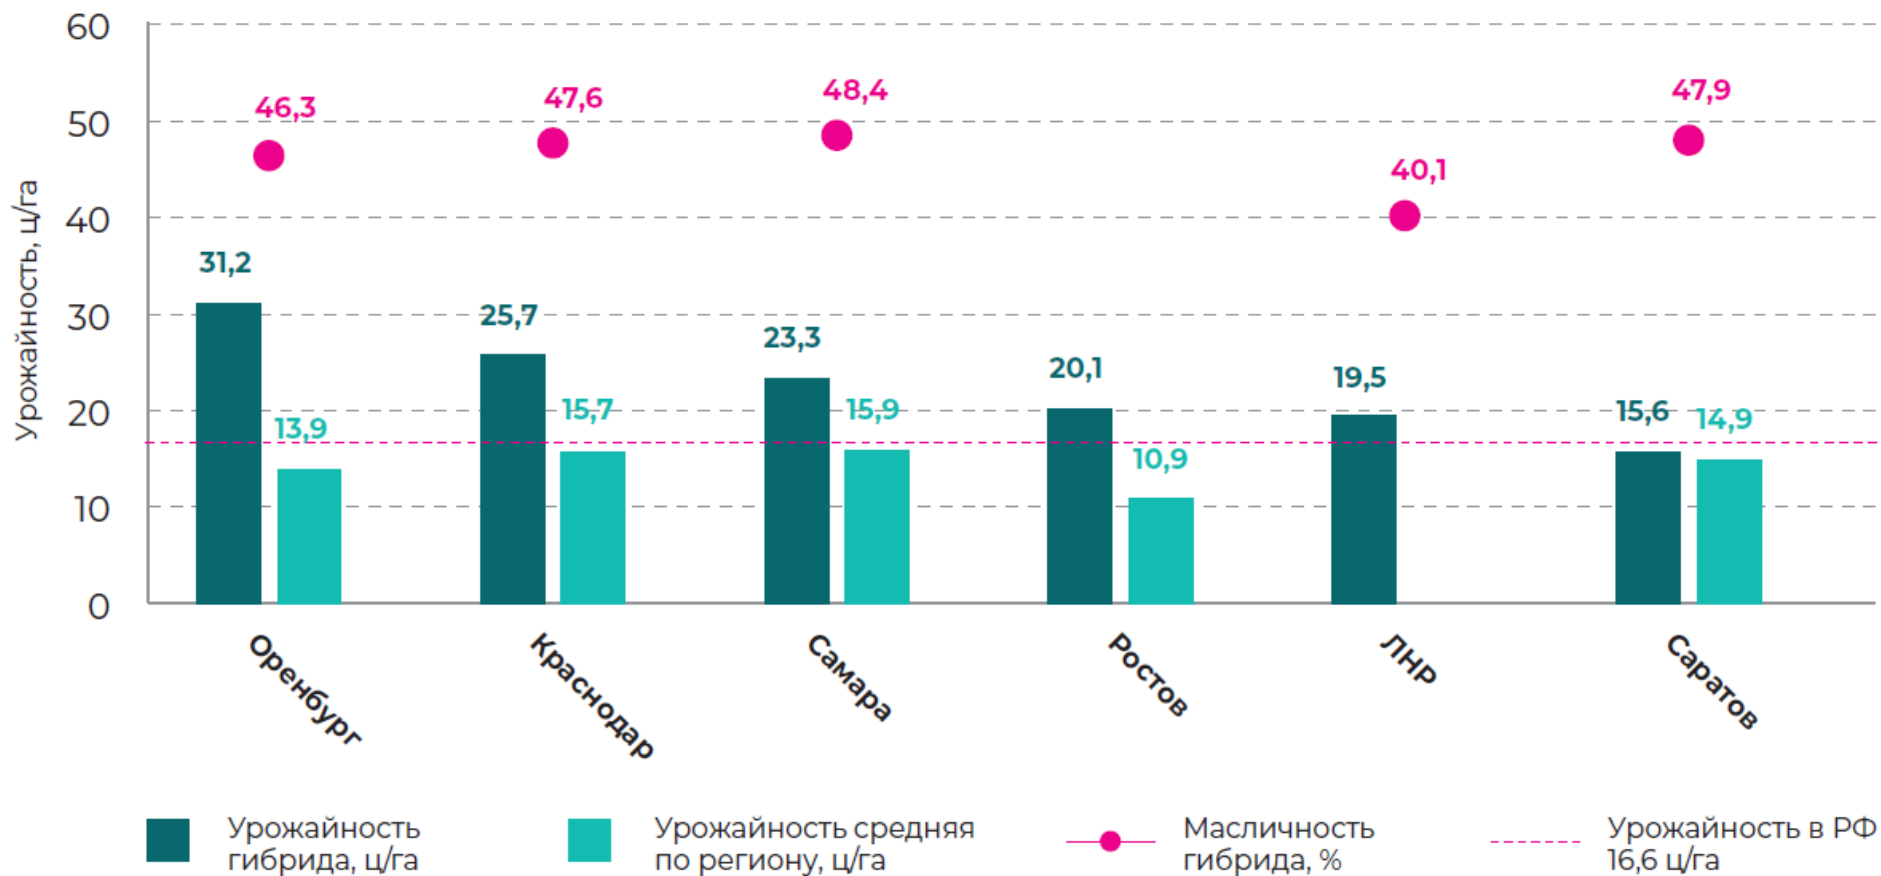

белая гниль

толерантен

Полевые результаты

Максимальные результаты гибрида Даха за годы испытаний

Результаты испытаний 2025 года

Результаты испытаний 2023 года

Результаты испытаний 2022 года

Результаты испытаний 2021 года